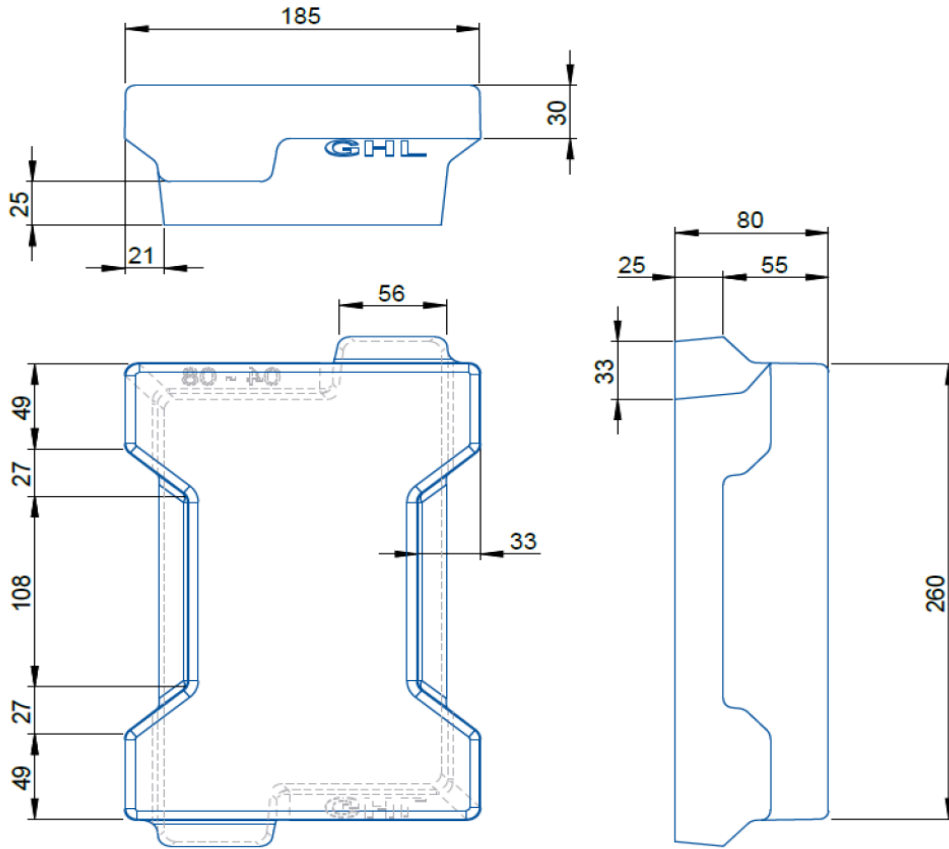

MOULE EN " I "

BREVETÉS
Marque GHL

I.G. TOGO SARL
B.P. 391 Lomé - Togo
Email: igtogo@yahoo.fr

PAVE EN "I"
Reference 4/8-11-13

COUPE B-B

COUPE A-A

I.G. TOGO SARL
 B.P. 391 Lomé - Togo
 Email: igtogo@yahoo.fr

PAVE EN "I"
 Reference 4/8-11-13