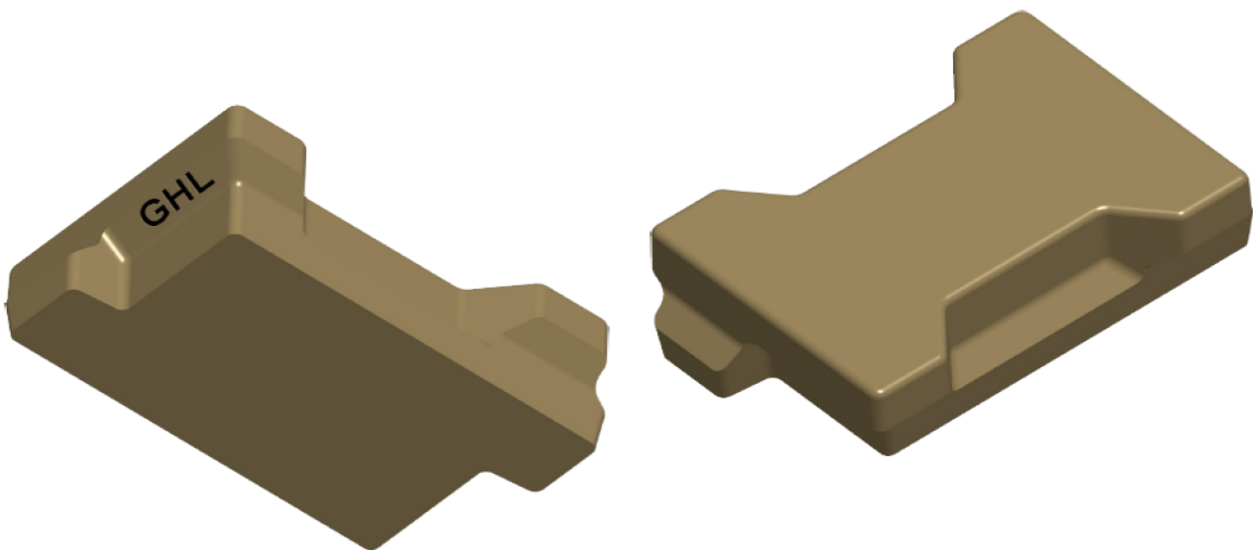

MOULE EN " I "

BREVETÉS
Marque GHL

I.G. TOGO SARL
B.P. 391 Lomé - Togo
Email: igtogo@yahoo.fr

PAVE EN "I"
Reference 4/8-11-13

COUPE B-B

COUPE A-A

I.G. TOGO SARL
 B.P. 391 Lomé - Togo
 Email: igtogo@yahoo.fr

PAVE EN "I"
 Reference 4/8-11-13