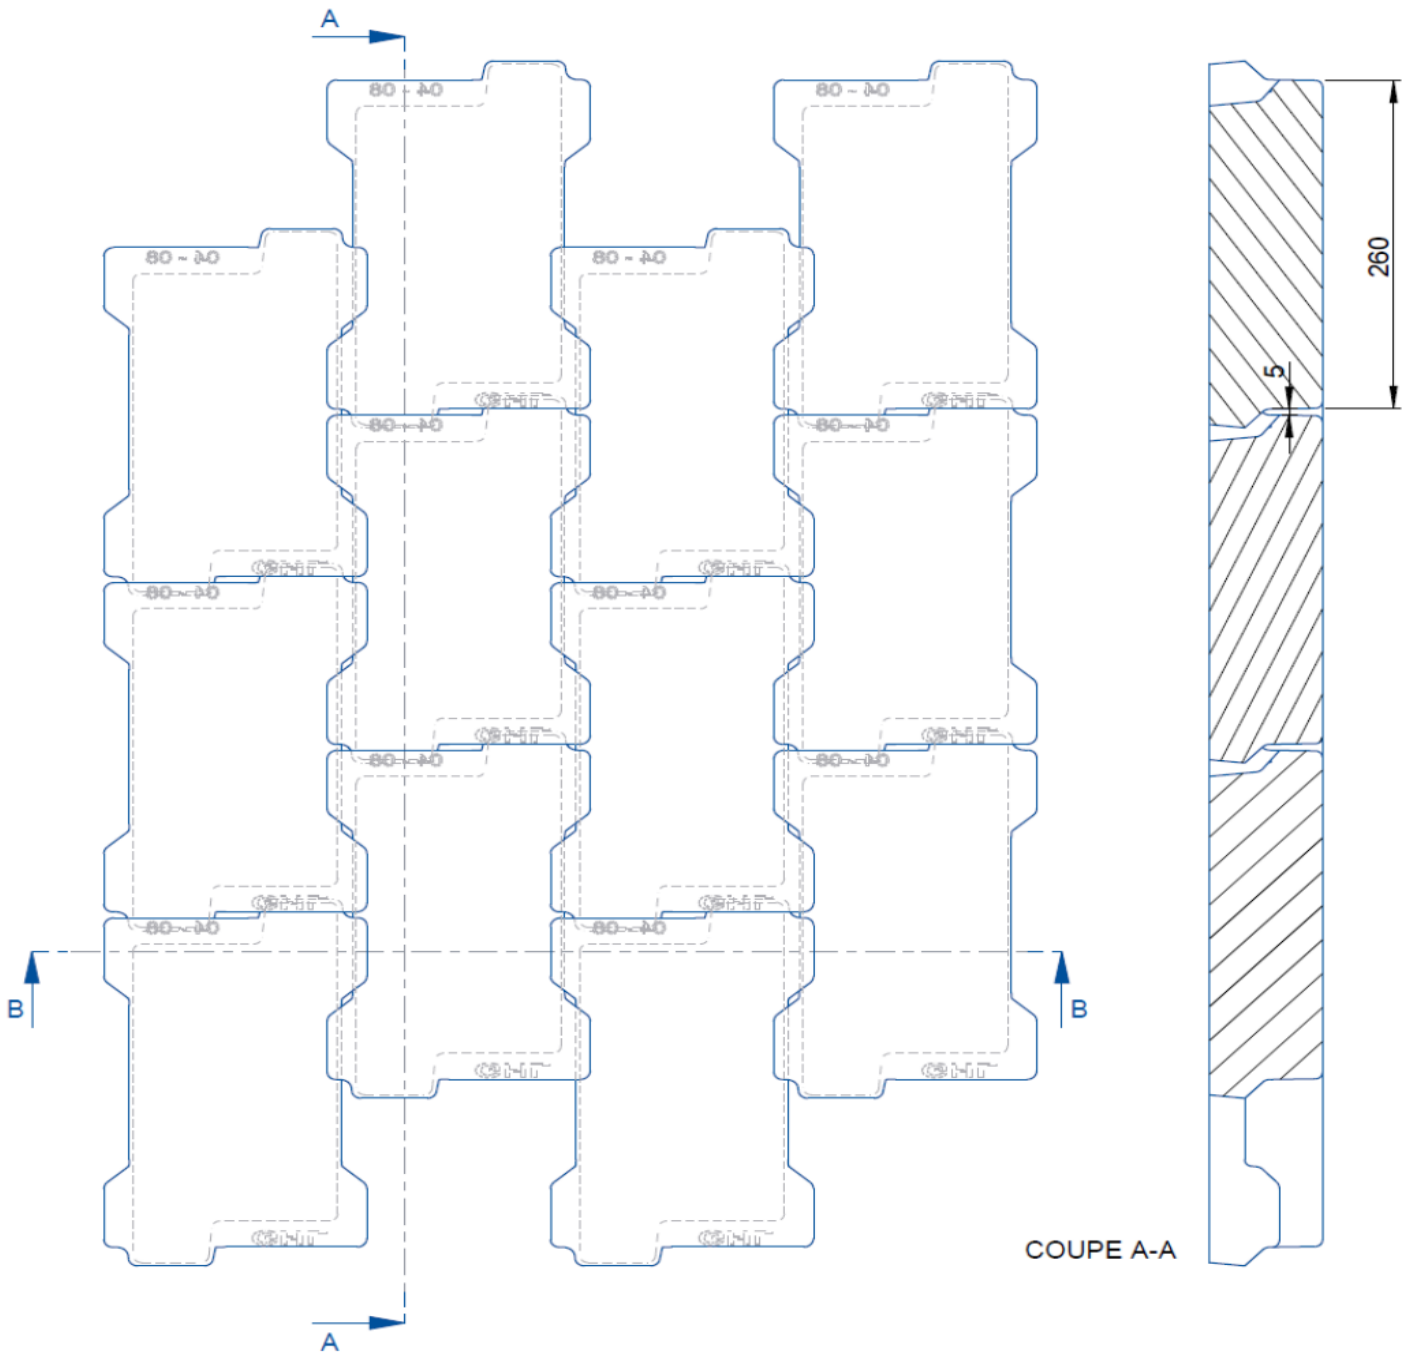

MOULE EN " I "

BREVETÉS
Marque GHL

I.G. TOGO SARL
B.P. 391 Lomé - Togo
Email: igtogo@yahoo.fr

PAVE EN "I"
Reference 4/8-11-13

COUPE B-B

COUPE A-A

I.G. TOGO SARL
 B.P. 391 Lomé - Togo
 Email: igtogo@yahoo.fr

PAVE EN "I"
 Reference 4/8-11-13