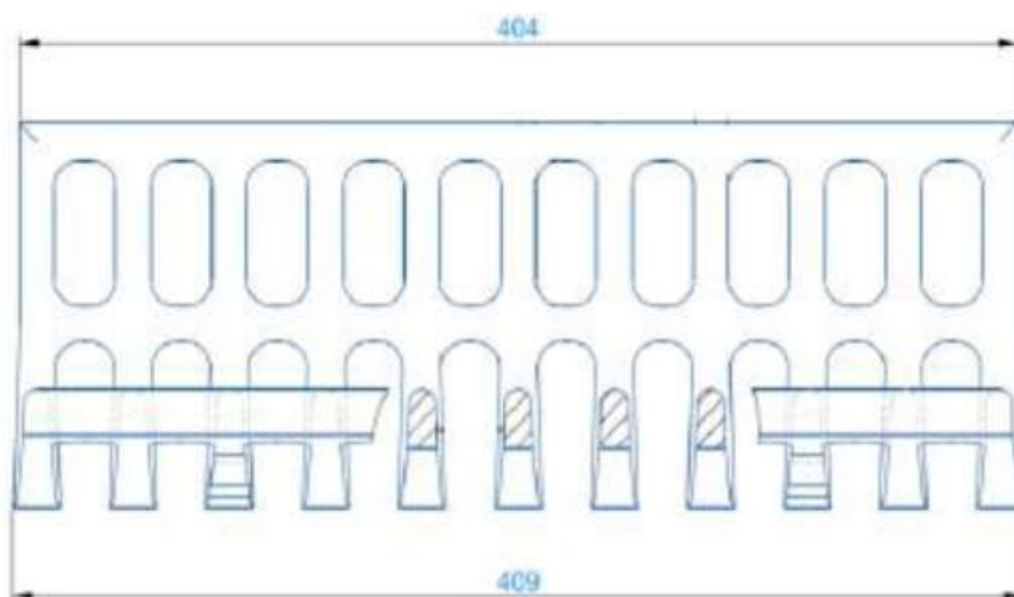

GRILLE D'AVALOIR BOITES AUX LETTRES

BREVETÉS
Marque GIC

LG. TOGO SARL

B.P. 391 Lomé - Togo

Email: lgtego@yahoo.fr

GRILLE D'AVALOIR BOITE AUX LETTRES

Reference 101/GIC

Page 2/2