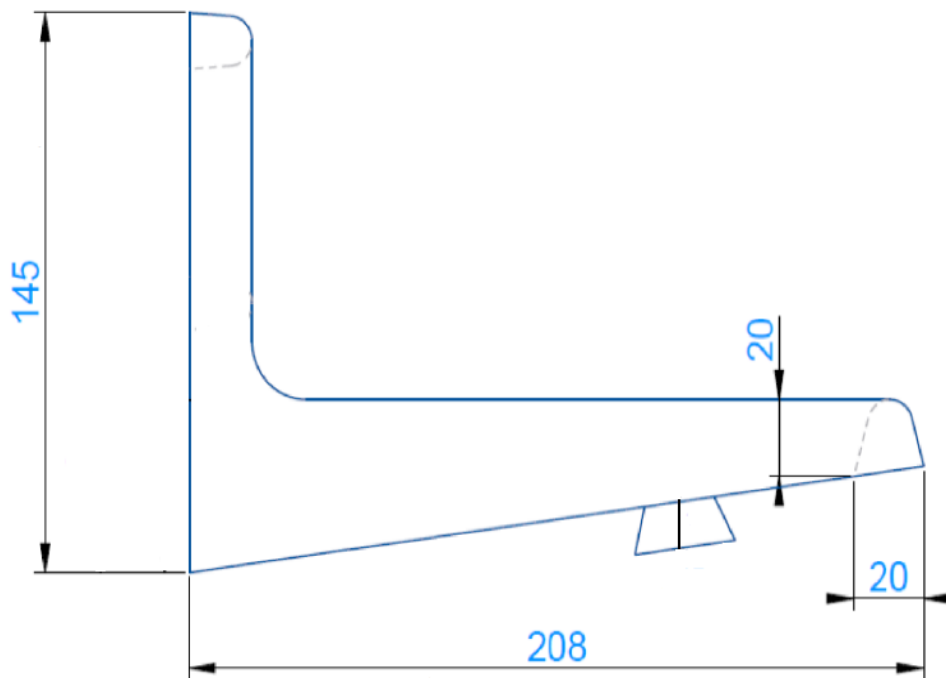

GRILLE D'AVALOIR BOITES AUX LETTRES

BREVETÉS
Marque GIC

I.G. TOGO SARL
B.P. 391 Lomé - Togo

Email: igtogo@yahoo.fr

GRILLE D'AVALOIR BOITE AUX LETTRES
Reference 101/GIC

I.G. TOGO SARL
B.P. 391 Lomé - Togo

Email: igtogo@yahoo.fr