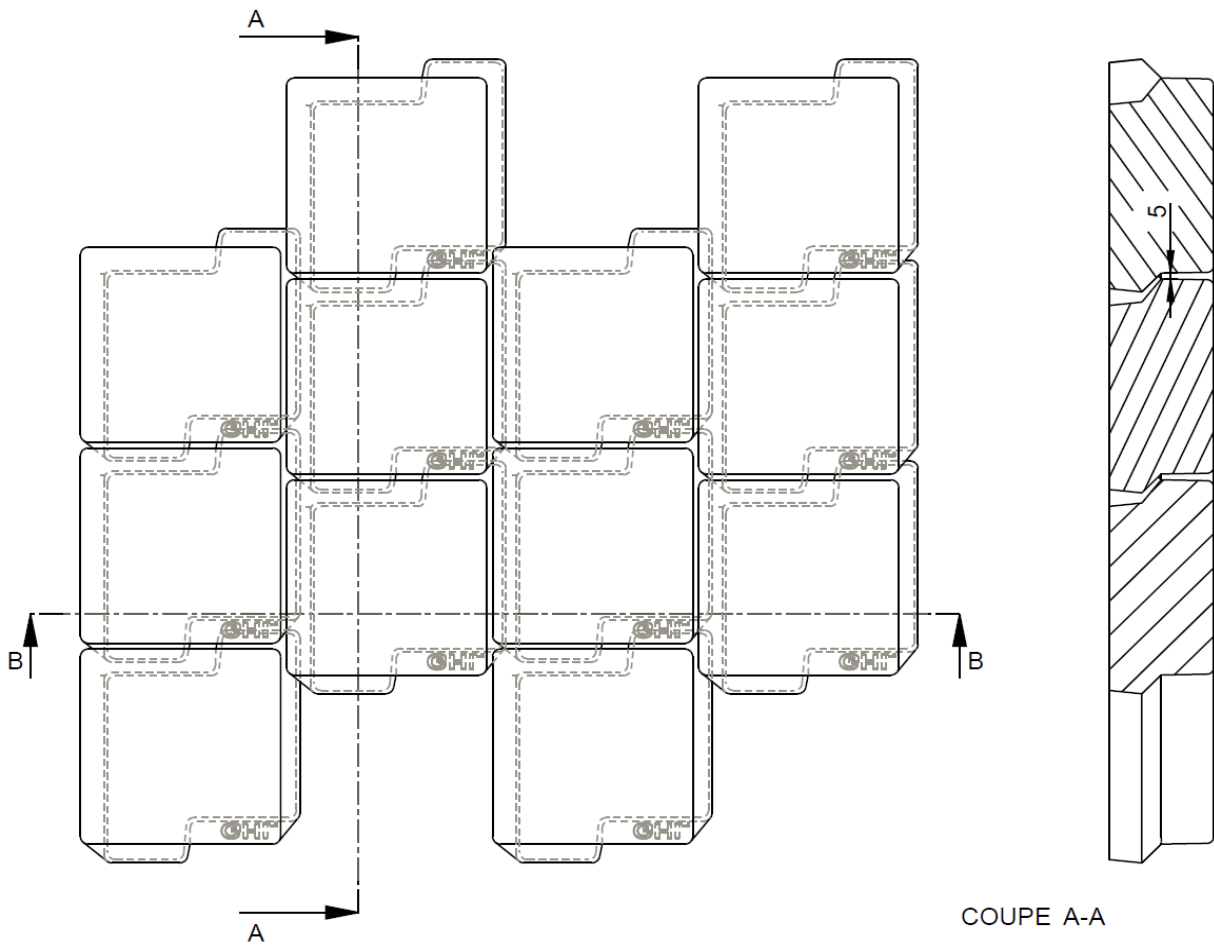

MOULE CARRE

BREVETÉS
Marque GHL

I.G. TOGO SARL
B.P. 391 Lomé - Togo
Email: igtogo@yahoo.fr

PAVE CARRE
Reference 08B/8-11-13

COUPE B-B

COUPE A-A

I.G. TOGO SARL
 B.P. 391 Lomé - Togo
 Email: igtego@yahoo.fr

PAVE CARRE
 Reference 08B/8-11-13