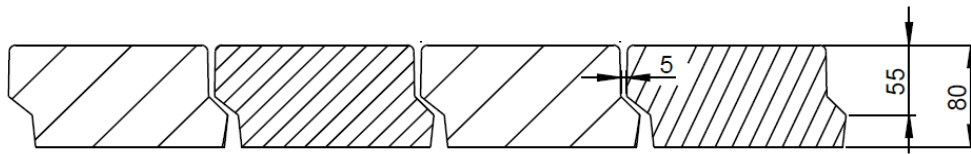

MOULE CARRE

BREVETÉS
Marque GHL

I.G. TOGO SARL
B.P. 391 Lomé - Togo
Email: igtogo@yahoo.fr

PAVE CARRE
Reference 08B/8-11-13

COUPE B-B

COUPE A-A

I.G. TOGO SARL
 B.P. 391 Lomé - Togo
 Email: igtego@yahoo.fr

PAVE CARRE
 Reference 08B/8-11-13