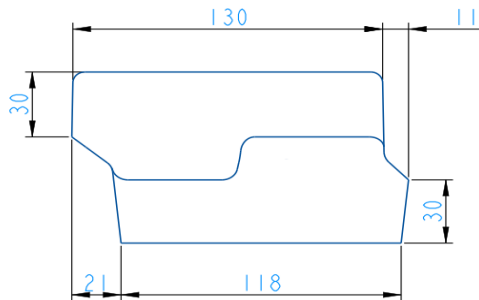

MOULE CARRE

BREVETÉS
Marque GHL

I.G. TOGO SARL
B.P. 391 Lomé - Togo
Email: igtogo@yahoo.fr

PAVE CARRE
Reference 08B/8-11-13

COUPE B-B

COUPE A-A

I.G. TOGO SARL
 B.P. 391 Lomé - Togo
 Email: igtego@yahoo.fr

PAVE CARRE
 Reference 08B/8-11-13