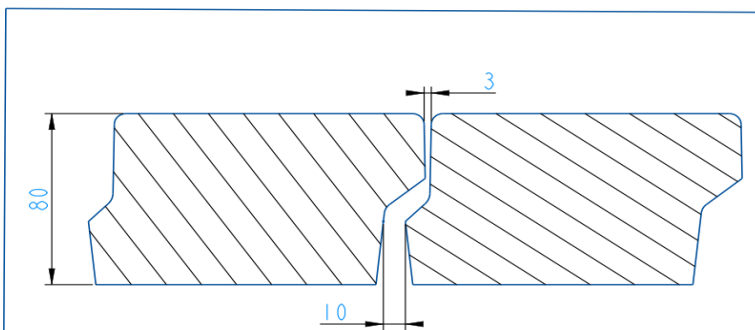

MOULE CARRE

BREVETÉS
Marque GHL

I.G. TOGO SARL
B.P. 391 Lomé - Togo
Email: igtogo@yahoo.fr

PAVE CARRE
Reference 08B/8-11-13

COUPE B-B

COUPE A-A

I.G. TOGO SARL
 B.P. 391 Lomé - Togo
 Email: igtego@yahoo.fr

PAVE CARRE
 Reference 08B/8-11-13