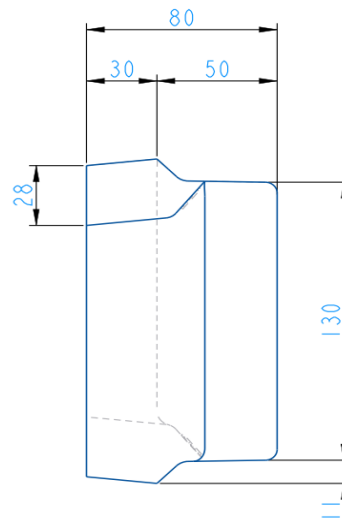

MOULE CARRE

BREVETÉS
Marque GHL

I.G. TOGO SARL
B.P. 391 Lomé - Togo
Email: igtogo@yahoo.fr

PAVE CARRE
Reference 08B/8-11-13

COUPE B-B

COUPE A-A

I.G. TOGO SARL
 B.P. 391 Lomé - Togo
 Email: igtego@yahoo.fr

PAVE CARRE
 Reference 08B/8-11-13