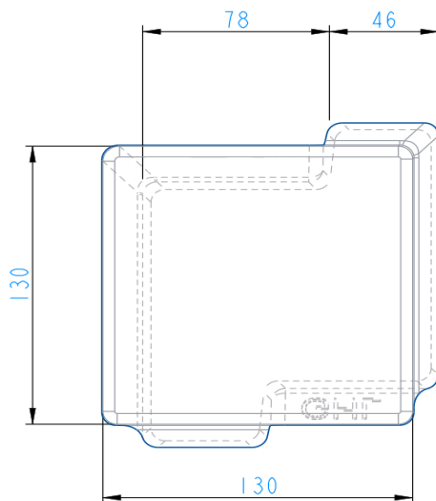

MOULE CARRE

BREVETÉS
Marque GHL

I.G. TOGO SARL
B.P. 391 Lomé - Togo
Email: igtogo@yahoo.fr

PAVE CARRE
Reference 08B/8-11-13

COUPE B-B

COUPE A-A

I.G. TOGO SARL
 B.P. 391 Lomé - Togo
 Email: igtego@yahoo.fr

PAVE CARRE
 Reference 08B/8-11-13