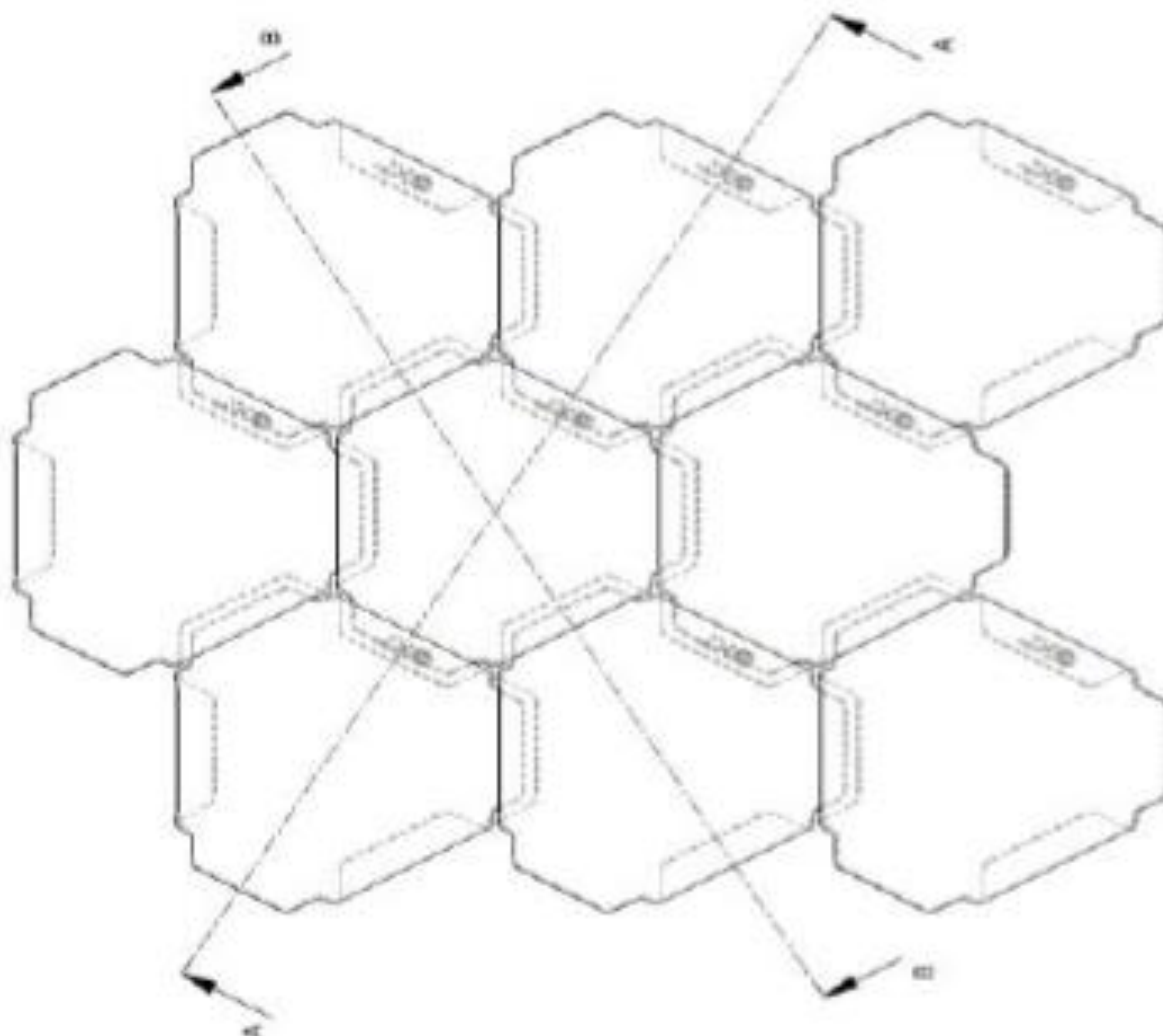

# MOULE HEXAGONAL

**BREVETÉS**  
**Marque GHL**

**I.G. TOGO SARL**  
B.P. 391 Lomé - Togo  
Email: [igtogo@yahoo.fr](mailto:igtogo@yahoo.fr)

**PAVE HEXAGONAL**  
Reference 7/8-11-13

**I.G. TOGO SARL**  
**B.P. 391 Lomé - Togo**  
**Email: igtogo@yahoo.fr**

***PAVE HEXAGONAL***  
***Reference 7/8-11-13***