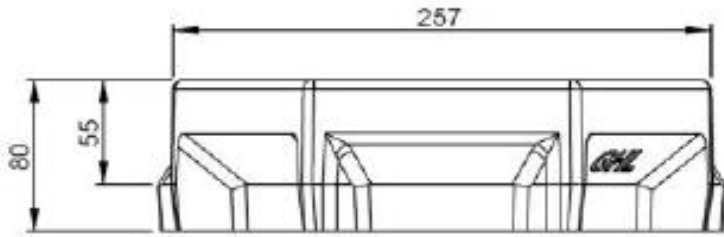

# MOULE HEXAGONAL

**BREVETÉS**  
**Marque GHL**

**I.G. TOGO SARL**  
B.P. 391 Lomé - Togo  
Email: [igtogo@yahoo.fr](mailto:igtogo@yahoo.fr)

**PAVE HEXAGONAL**  
Reference 7/8-11-13

**I.G. TOGO SARL**  
**B.P. 391 Lomé - Togo**  
**Email: igtogo@yahoo.fr**

***PAVE HEXAGONAL***  
***Reference 7/8-11-13***