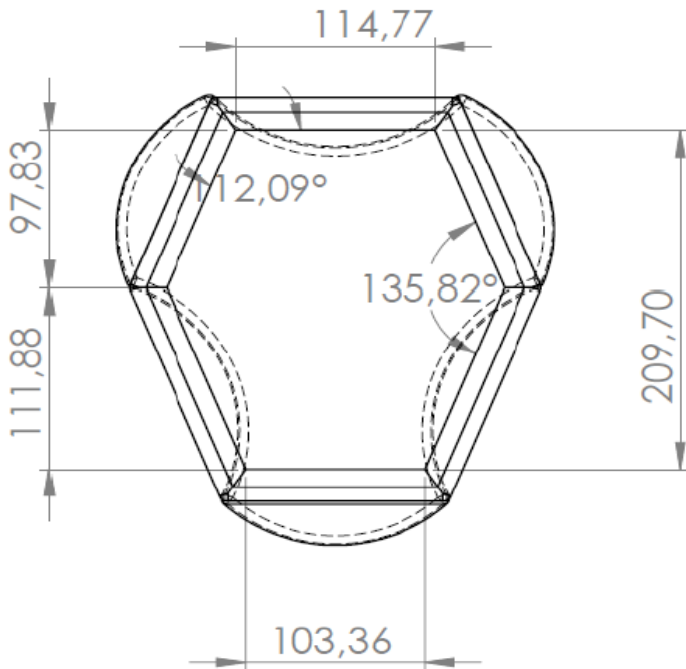

ETOILE

Marque GHL

I.G. TOGO SARL
B.P. 391 Lomé - Togo
Email: igtogo@yahoo.fr

PAVE ETOILE
Reference 3/8-11-14