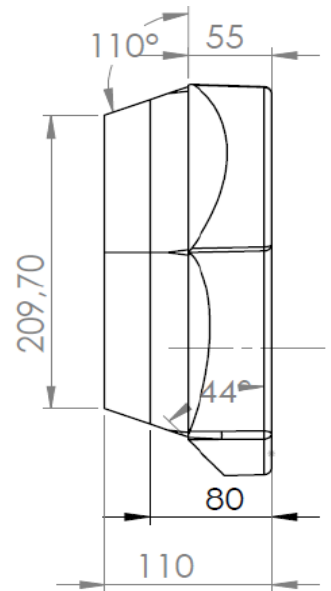

ETOILE

Marque GHL

I.G. TOGO SARL
B.P. 391 Lomé - Togo
Email: igtogo@yahoo.fr

PAVE ETOILE
Reference 3/8-11-14