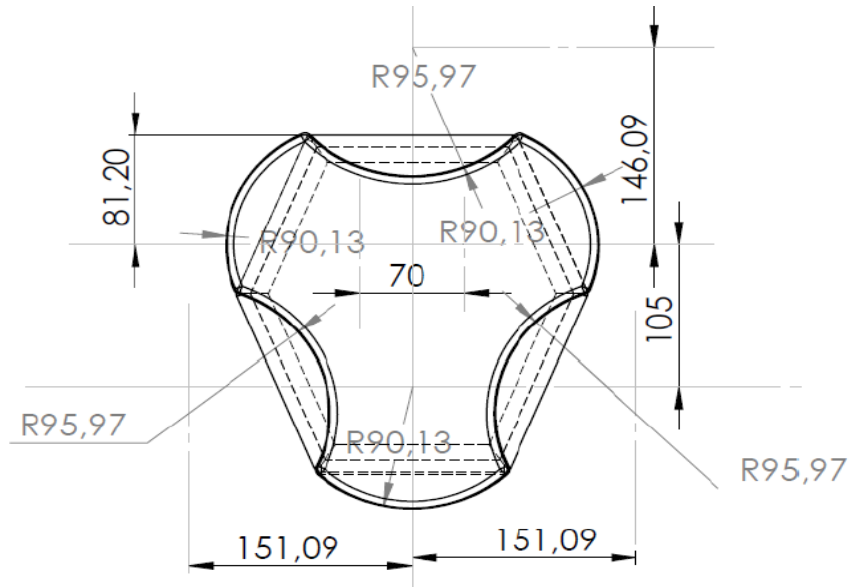

ETOILE

Marque GHL

I.G. TOGO SARL
B.P. 391 Lomé - Togo
Email: igtogo@yahoo.fr

PAVE ETOILE
Reference 3/8-11-14